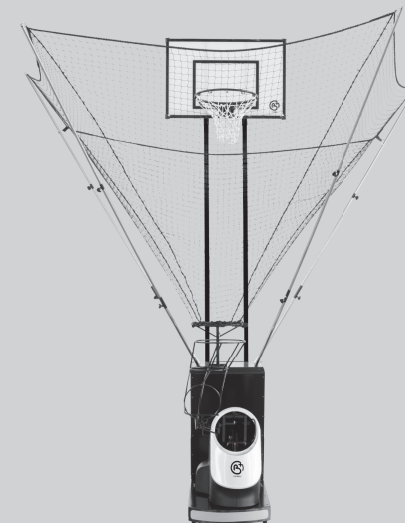

バスケットボール用 シューティングマシン

SHOOTING MACHINE

一人で、効率的に、シュートがたくさん打てる
操作が簡単

B+ シューティングマシン

¥550,000

(税込/輸送費・設置調整費別途)

※商品の仕様は、改良のため予告なく変更することがあります。

オプション

B+シューティングマシンに直接取り付け
ゴールのない場所でもシューティング練習ができる

B+ シューティングマシン 専用ゴール
¥165,000 (税込/輸送費・設置調整費別途)

サイズ 幅98×高さ360×奥行120cm(使用時)
幅98×高さ65cm(バックボード)
重量 28kg
材質 鉄(支柱、リング、バックボード枠)
ポリカーボネート(バックボード)
付属品 取扱説明書
生産国 日本

対応ボール 7号球、6号球、3x3規格球
サイズ 幅62×高さ150×奥行11.5cm(収納時)
幅32.5×高さ360×奥行21.5cm(使用時)
重量 112kg
電源 AC100V 50/60Hz
消費電力 900W(最大)
材質 鉄鋼材
付属品 電源コード1本(5m)、取扱説明書
生産国 日本